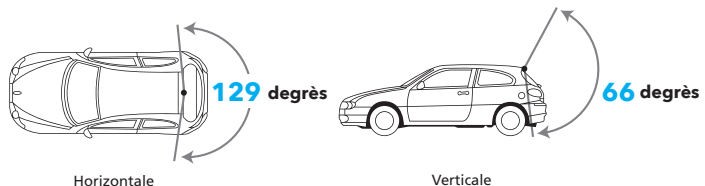

ANGLES DE VUE

KCA-R200 : Points clés

- ✓ Caméra arrière pour DRV-A601W
- ✓ 3,7 mégapixels
- ✓ Enregistrement WQHD 2560 x 1440px
- ✓ Objectif grand angle F2.0 [161° de diagonale]
- ✓ Réglage de l'angle de l'objectif 180°

CARACTÉRISTIQUES		KCA-R200
Connexion caméra arrière		—
Liaison sans fil (Wireless Smartphone Link) *1		—
Ecran		—
langage		—
Dashcam Link		—
Caméra	Capteur d'image	CMOS 1/2.8 couleur
	Angle de vision (diagonal / horizontal / vertical)	161° / 129° / 66°
	Objectif	F2.0
Enregistrement	Résolution d'enregistrement	WQHD (2560 x 1440p) *3 3.7 mégapixels
	Fréquence de trame	30fps
	HDR / WDR	—
	G-Capteur / GPS	—
	Mode enregistrement	—
	Temps d'enregistrement mode Incident	—
	Temps d'enregistrement mode Parking	—
	Enregistrement voix (micro & haut-parleur)	—
	Support d'enregistrement	—
	Format fichier	—
Autres fonctions	Format vidéo / audio / image	—
	Attache magnétique rapide	—
	Super Capacité (Batterie de secours)	—
Dimensions (L x H x P) (unité principale)		63 x 66 x 36mm
Poids (unité principale)		334g
Accessoires fournis	Carte MicroSD	—
	Filtre polarisant	—
	Câble d'alimentation	—
	Support	Ventouse Support adhésif