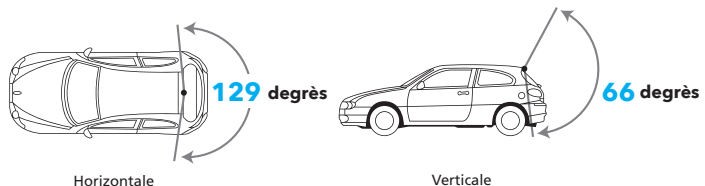

# KCA-R100

EAN: 0019048228895

Full-HD  
1920 x 1080

ARRIÈRE 161°  
GRAND ANGLE

L'installation de la caméra arrière KCA-R100 avec la caméra avant DRV-A501W s'effectue via un câble mini USB de 8 mètres fourni.

#### ANGLES DE VUE