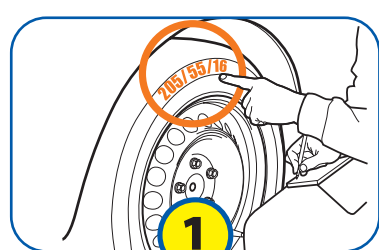

« ANTISLIPINRICHTINGEN VOOR AUTO BANDEN ».

MICHELIN

SNOW SOCKS

SOS GRIP[®] EVOLUTION

FR Dimensions de vos pneus
ES Dimensiones de los neumáticos
NL Afmetingen van uw autobanden

FR Correspondance sur tableau
ES Tabla de correspondencia
NL Tabel van de correspondentie