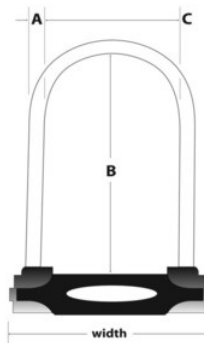

## Homologations

## Détails du produit

Le mini antivol U Master Lock n° 8278EURDPRO en acier cémenté présente un corps d'une largeur de 8 cm pour un maximum de résistance et de fiabilité. L'anse à double verrouillage de 14 mm de diamètre fait 15 cm de haut. Elle est en acier cémenté pour une résistance accrue à l'effet de levier, à la coupe et au sciage. Le cylindre à disque avec clé assure une protection contre le crochetage. La garantie à vie limitée vous garantit une tranquillité d'esprit grâce à une marque sur laquelle vous pouvez compter.

## Spécificités du produit

<b>Référence</b>	8278EURDPRO
<b>Dimensions de l'anse</b>	A : 14 mm B : 150 mm C : 80 mm
<b>Couleur</b>	Noir
<b>Description</b>	Clés différentes, emballage à l'unité sous blister
<b>Quantité par boîte</b>	4
<b>Quantité par carton</b>	12