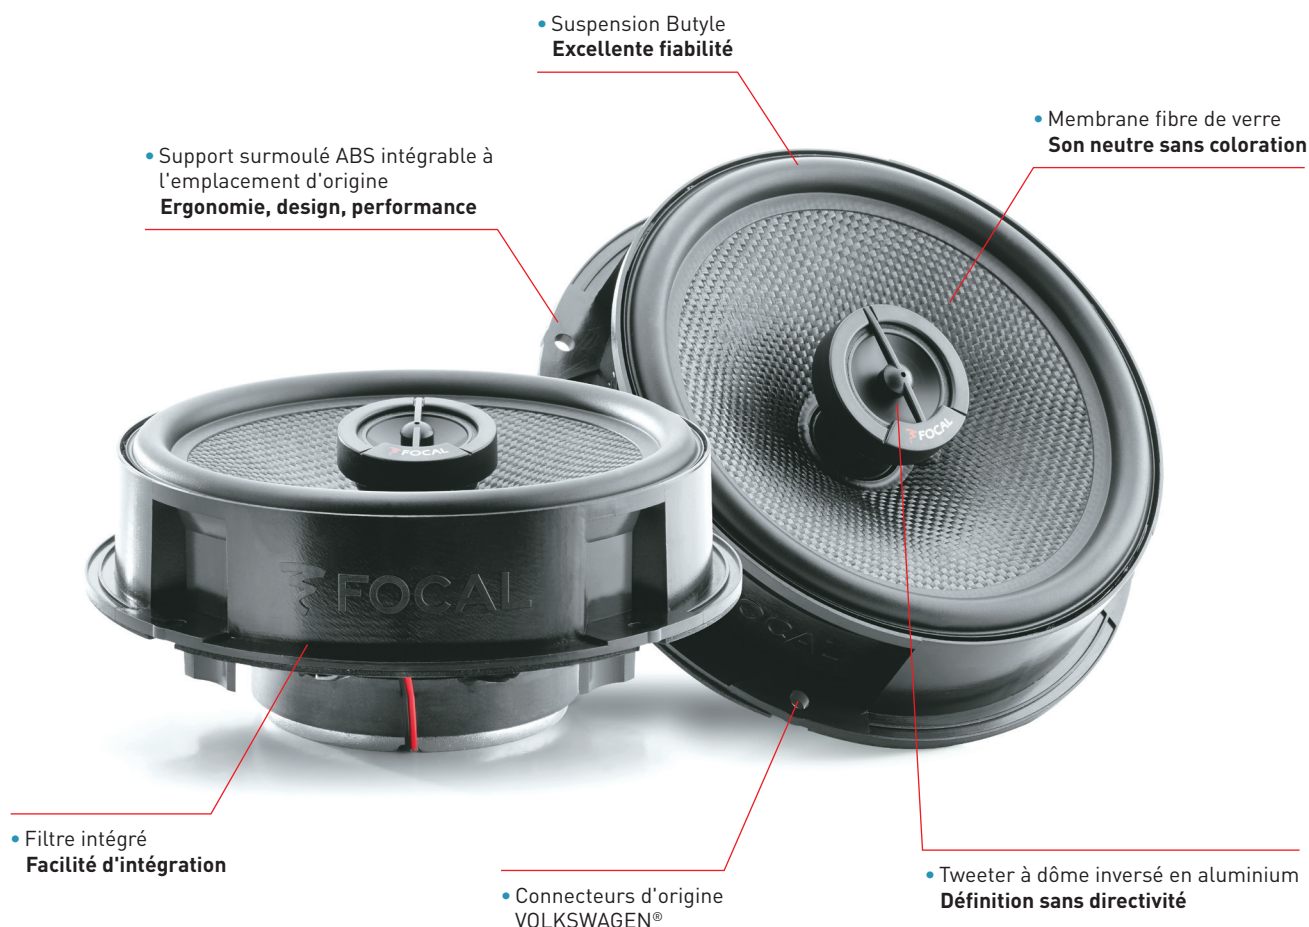

PLUG&PLAY IC 165VW

Kit coaxial 2 voies

CE QUI FAIT LA DIFFÉRENCE

- Facilité de montage, 100% "Plug&Play" (1h max)
- Solution "clé en main" pour upgrader l'installation d'origine
- Respect de la connectique VOLKSWAGEN® d'origine
- Son de qualité audiophile
- Plus grande précision dans les hautes fréquences

CARACTÉRISTIQUES TECHNIQUES

Woofers : 165 mm

Diamètre bobine : 25 mm

Hauteur bobine : 11,6 mm

Moteur : 85 mm

Tweeter TN44 à dôme inversé en aluminium

Puissance maximum : 120 Watts

Puissance RMS : 60 Watts

Sensibilité (2.83V/1m) : 92 dB

Bande passante : 60 Hz – 20 kHz

Impédance nominale : 4 Ohms

 **Intégration**
LE PLAISIR SIMPLEMENT

 **FOCAL**®
THE SPIRIT OF SOUND